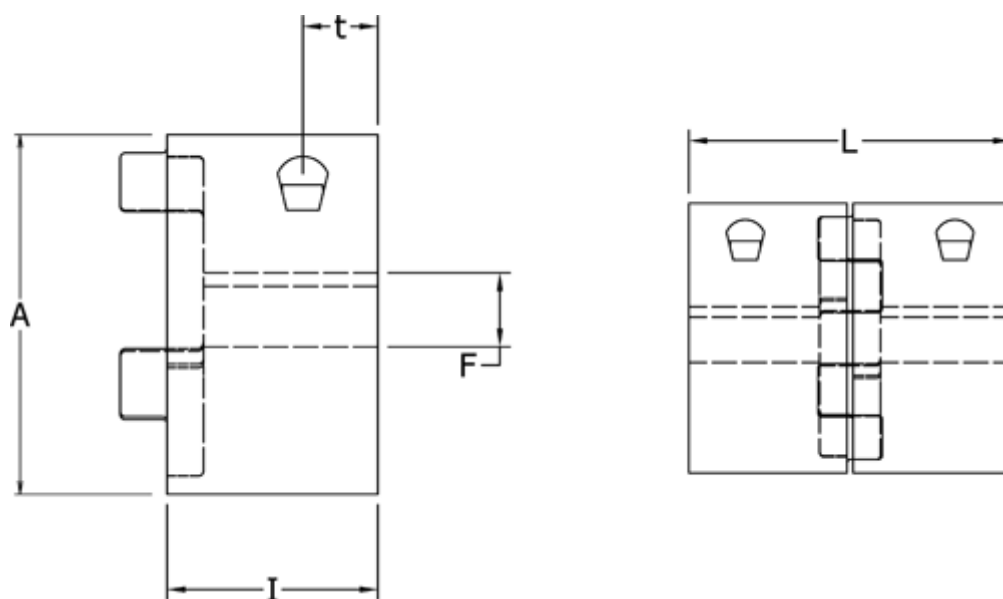

Varenummer: 3335024M028
Beskrivelse: Klemnav Klonex ES 24/28
ALU Aluminium, Boring 28H7 mm

Mål

A = 55
F = 28
I = 30
L = 78
t = 12.0